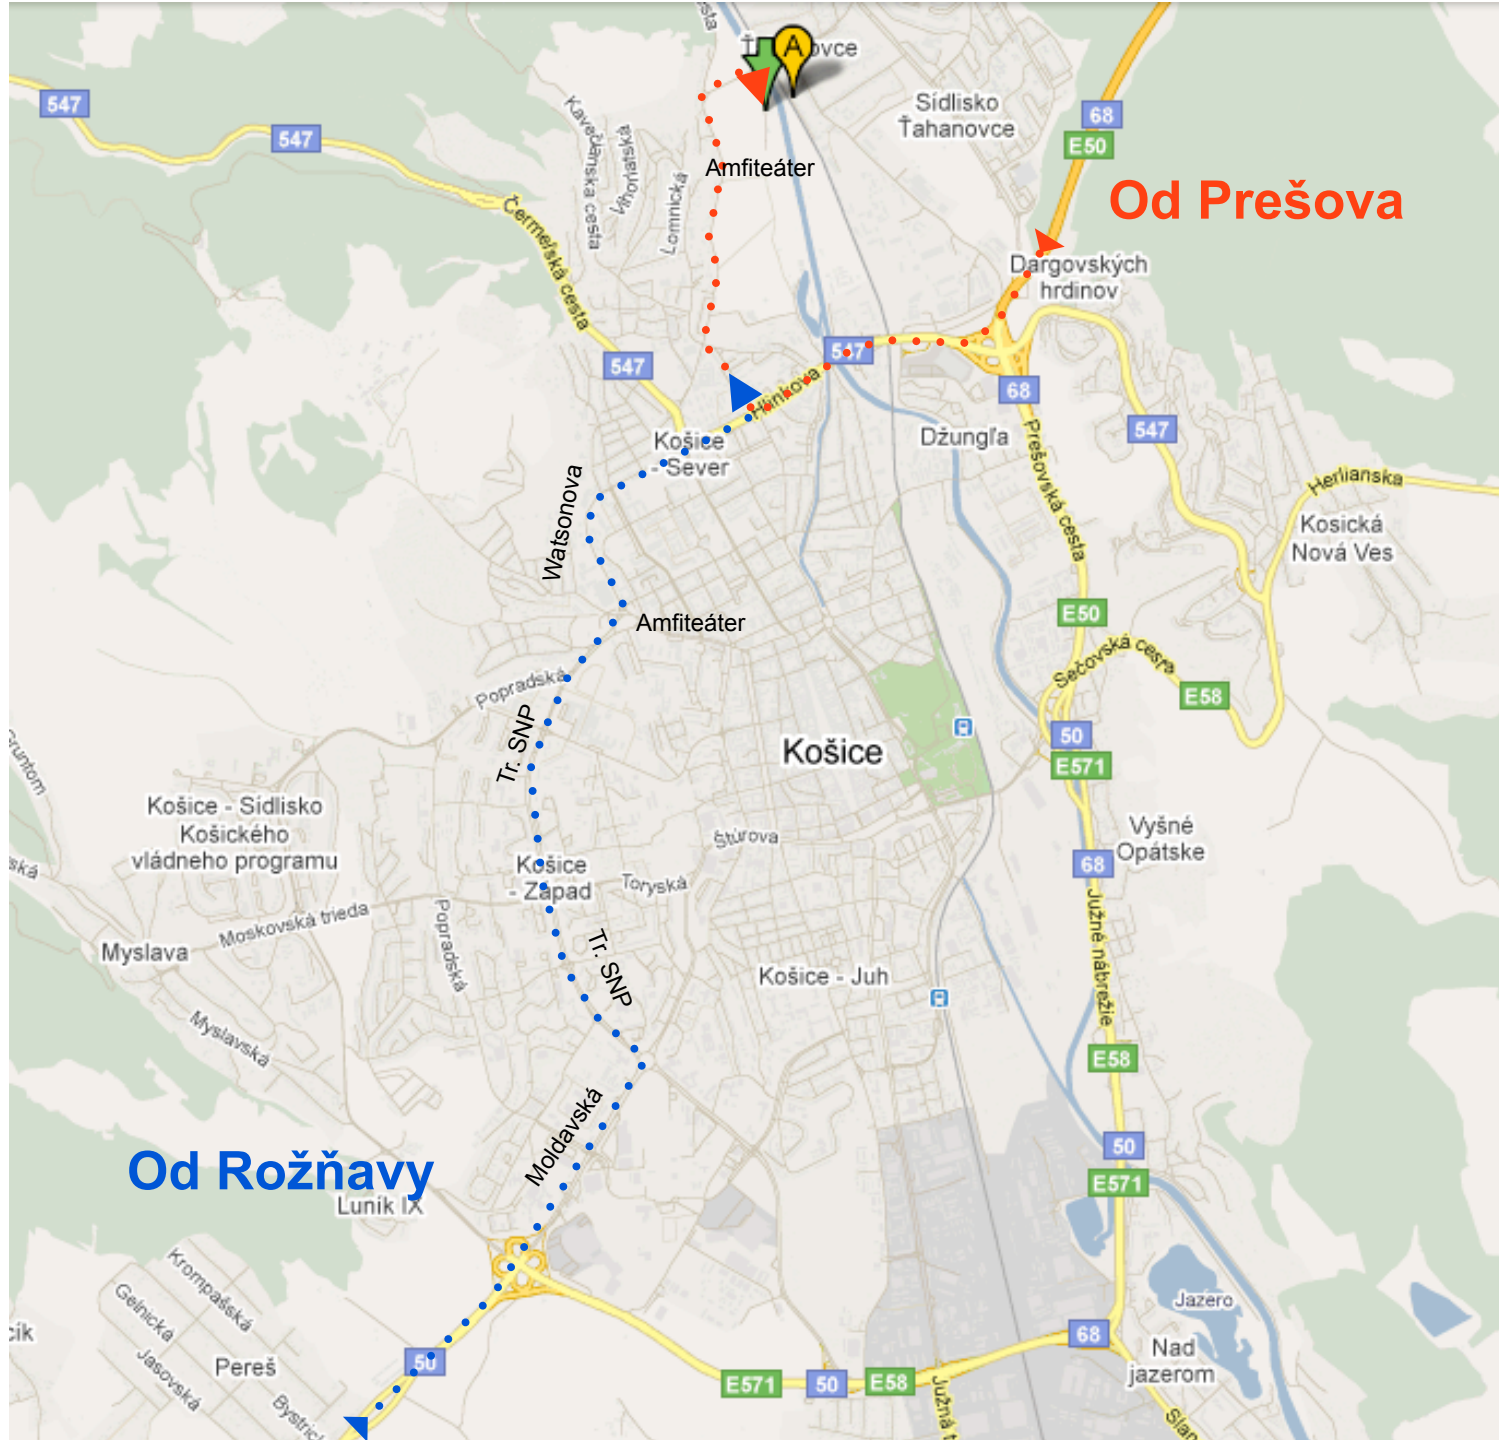

Areál je v mieste zelenej šípky

GPS súradnice :
48°45`14.53`` N
21°15`08.45`` E

Od Prešova

Od Rožňavy

Detail okolitých ciest a ulíc