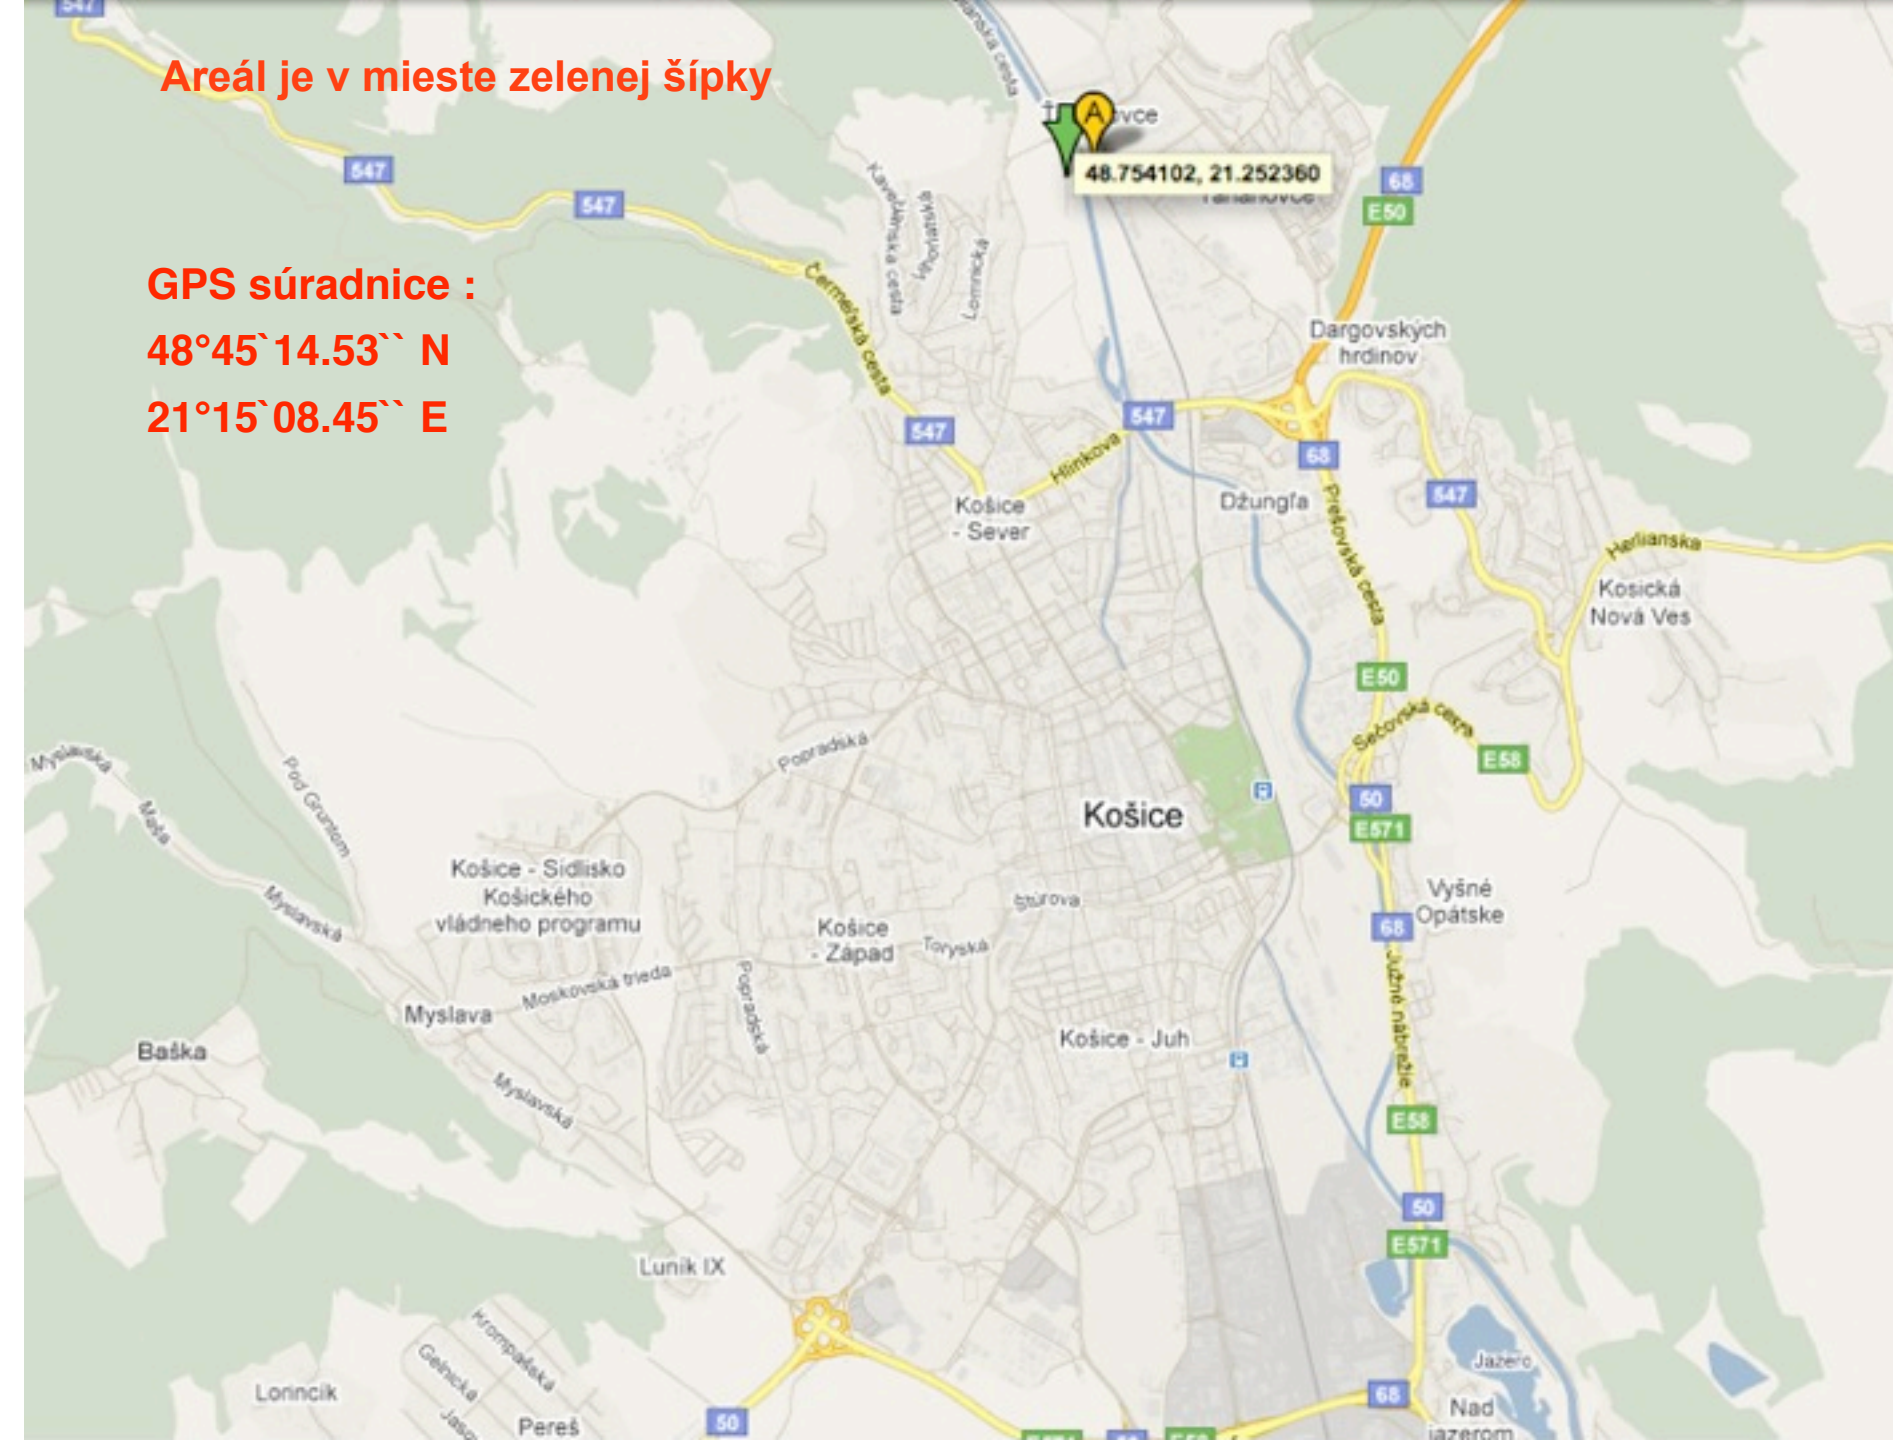

Areál je v mieste zelenej šípky

GPS súradnice :
48°45`14.53`` N
21°15`08.45`` E

Od Prešova

Od Rožňavy

Detail okolitých ciest a ulíc